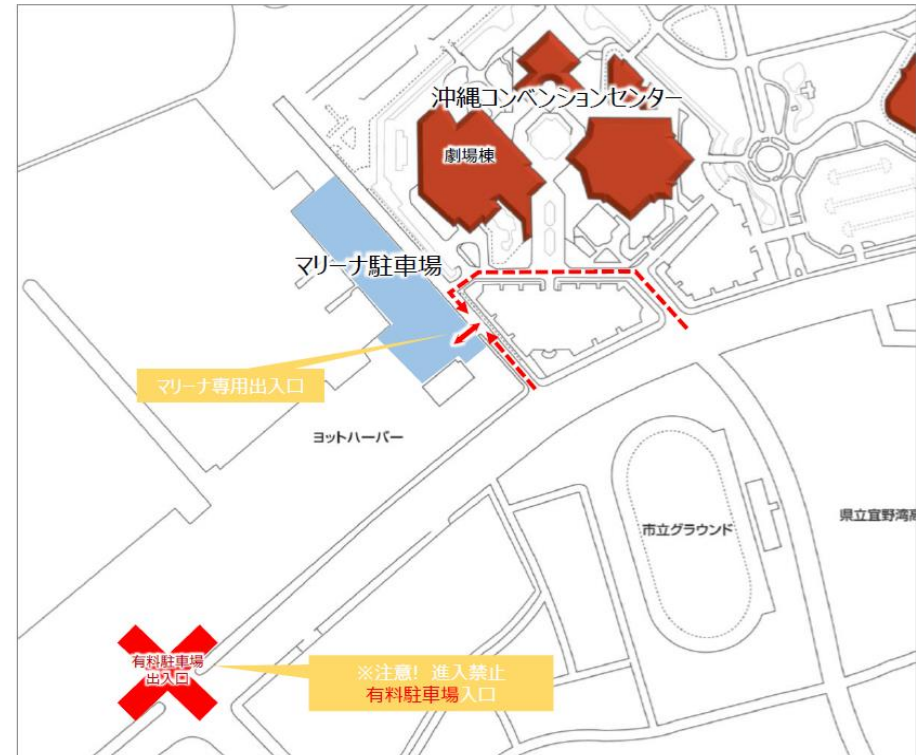

大会参加者の駐車場について

駐車場

マリーナ駐車場案内図

大会当日はコンベンションセンター内の駐車場はすぐに満車になることが予測されますので、マリーナ駐車場（無料）も併せてご利用いただけます。
必ず上記赤矢印の「マリーナ駐車場出入口」から入場してください。
*マリーナ駐車場は21時には施錠し、その後は有料となりますのでご注意ください。